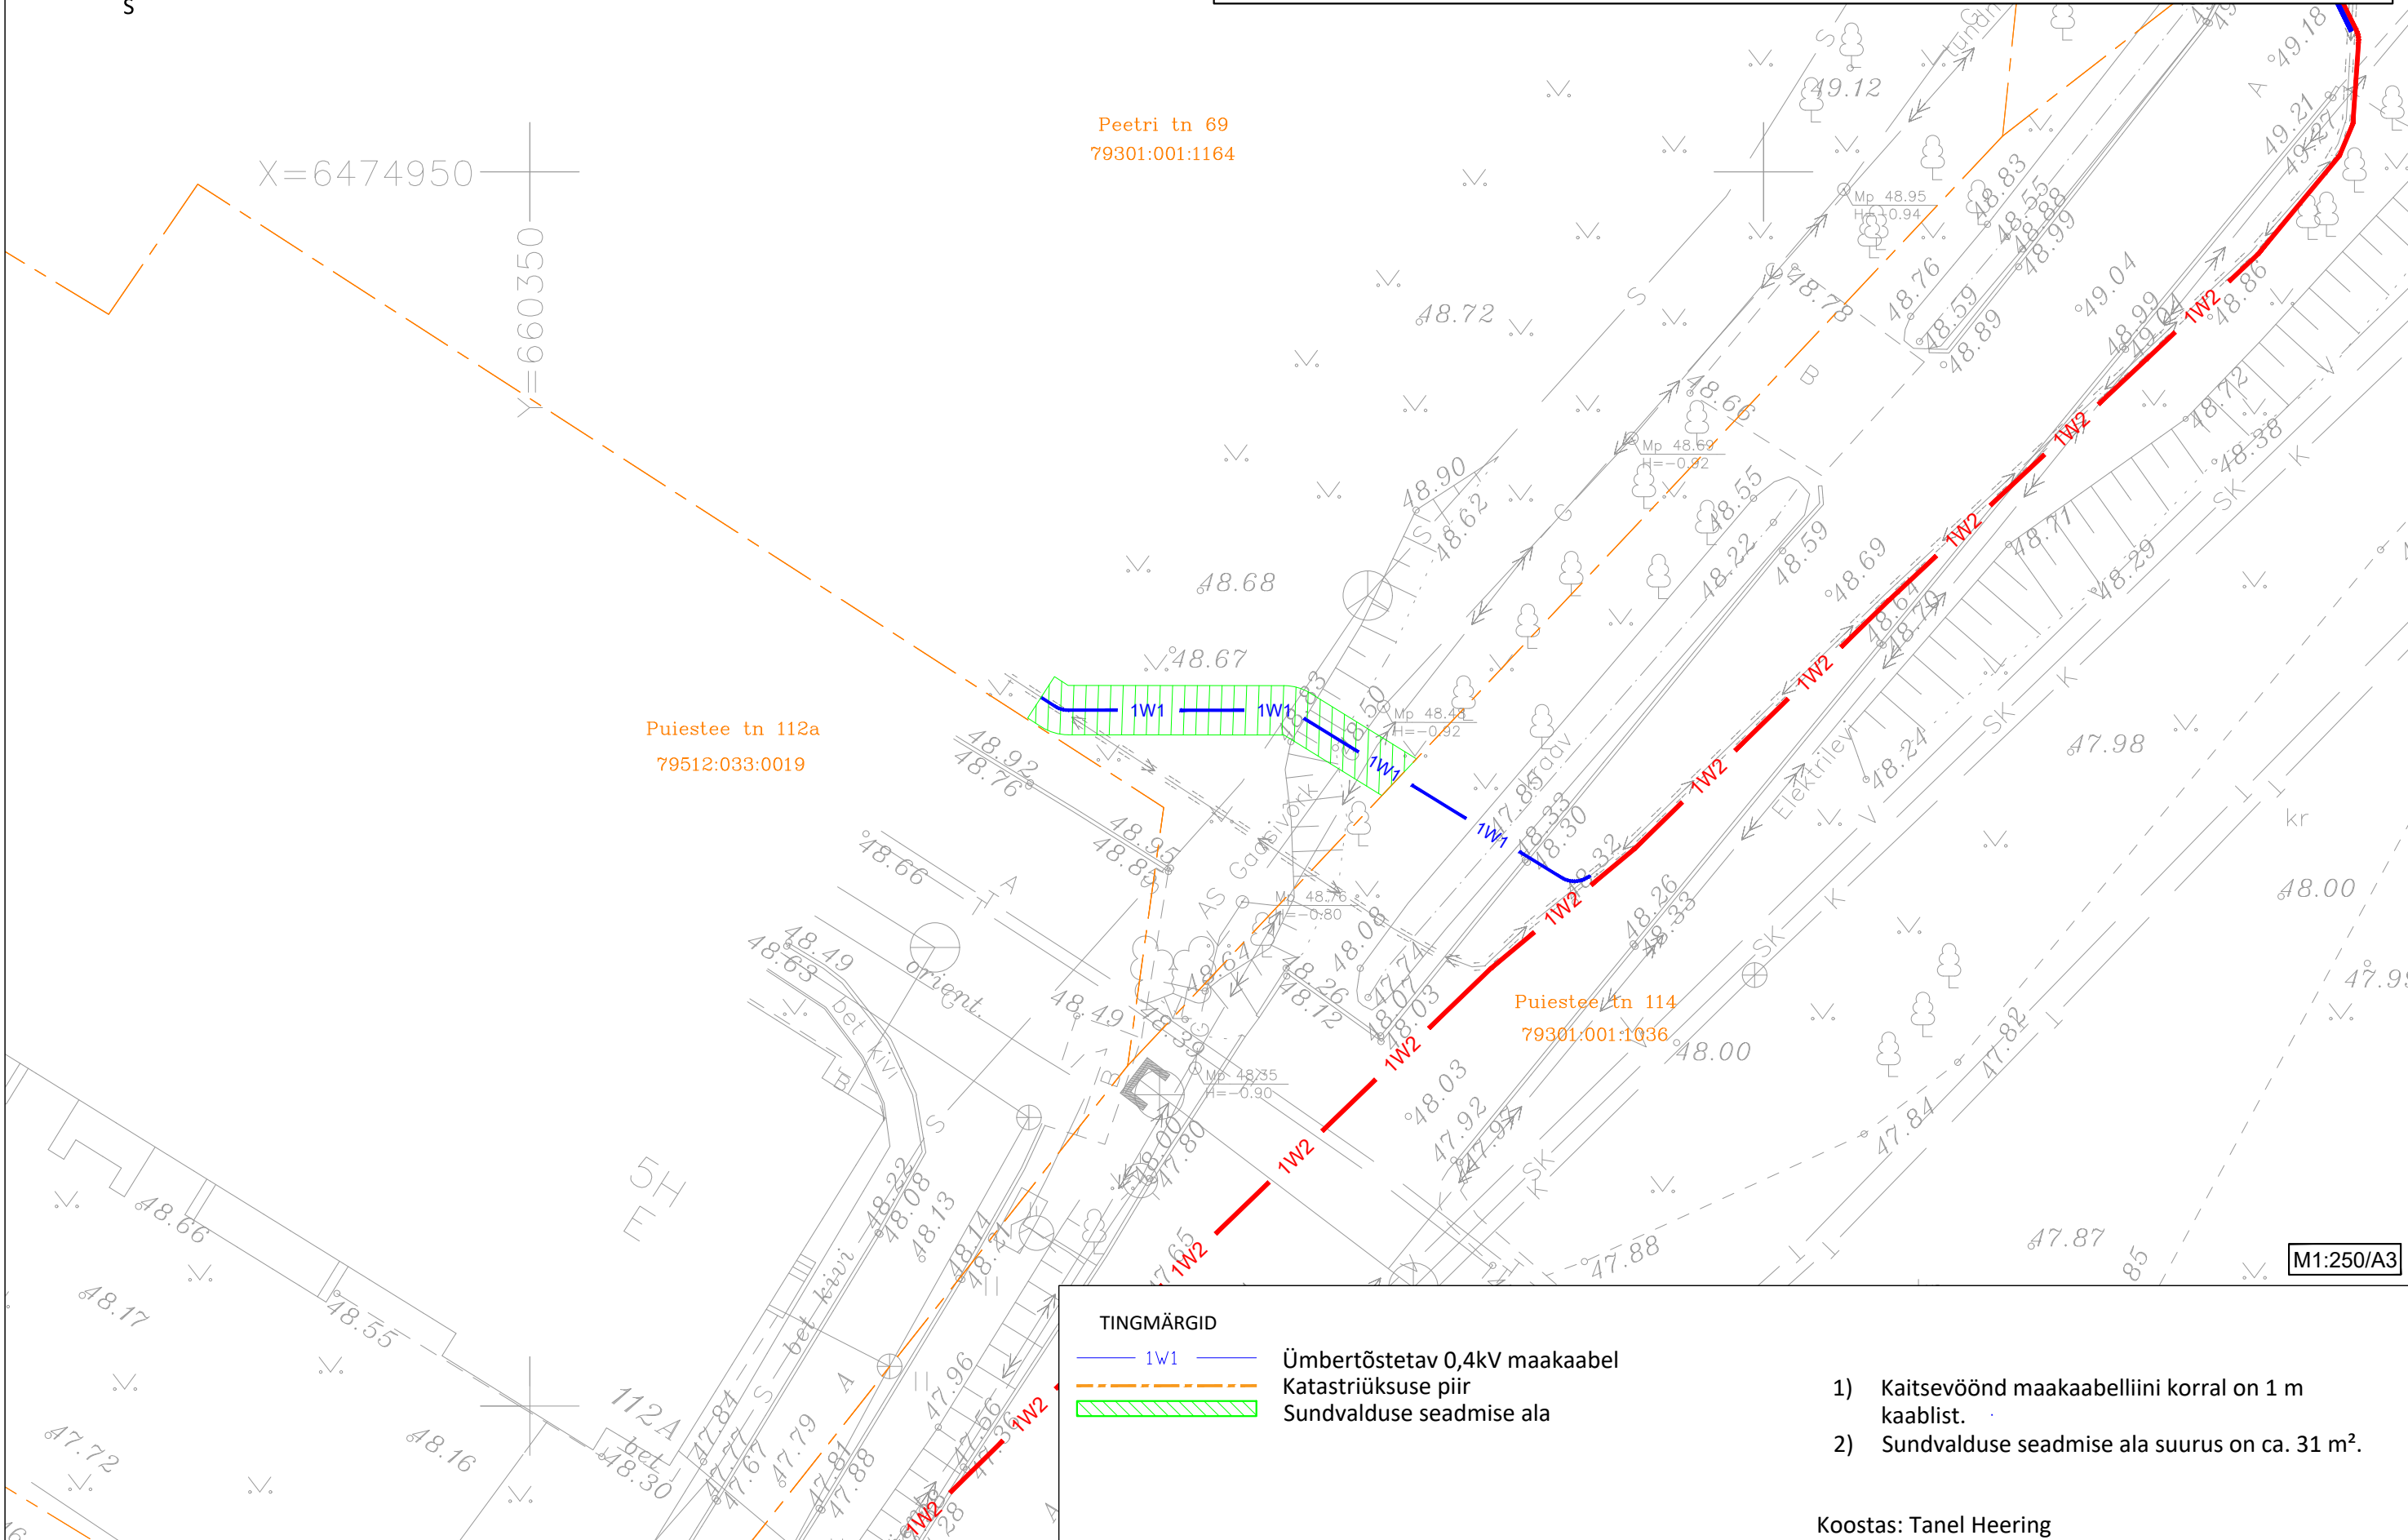

SUNDVALDUSEGA KOORMATAVA ALA PLAAN
Peetri tn 69, Tartu linn, Tartu maakond
Katastriüksuse nr: 79301:001:1164, Registriosa: 22024150

TINGMÄRGID

- 1W1 Ümbertõstetav 0,4kV maakaabel
- - - Katastriüksuse piir
- [Green hatched box] Sundvalduse seadmise ala

- 1) Kaitsevöönd maakaabelliini korral on 1 m kaablist.
- 2) Sundvalduse seadmise ala suurus on ca. 31 m².

Koostas: Tanel Heering

M1:250/A3